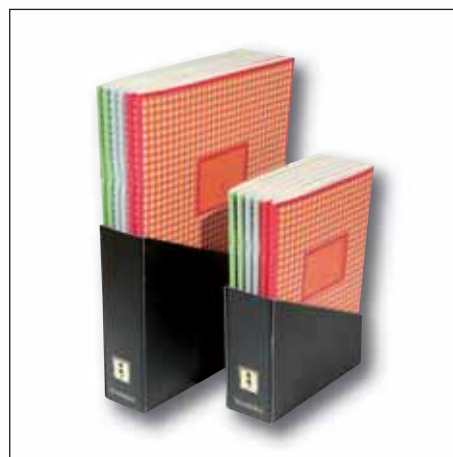

Heft A4 & Lettersize, 48 Blatt, mit auswechselbarem Etikett.
(A4: 21 x 29,7 cm) (Letter Size: 21,6 x 28 cm)
Exercise Book A4 & letter size, 48 sheets, with a tag to personalize.
(A4: 21 x 29,7 cm) (Letter: 8,5 x 11 inches)
Cahier d'exercices A4 & format lettre, 48 feuilles, avec étiquette à personnaliser.
(A4: 21 x 29,7 cm) (Format Lettre: 21,6 x 28 cm)

2

12 Hefte pro Größe in der Box sortiert in den drei Mustern.
12 Exercise books in a display box, 3 designs 4 pieces each.
12 Cahiers d'exercices, 3 modèles, dans une boîte présentoir.