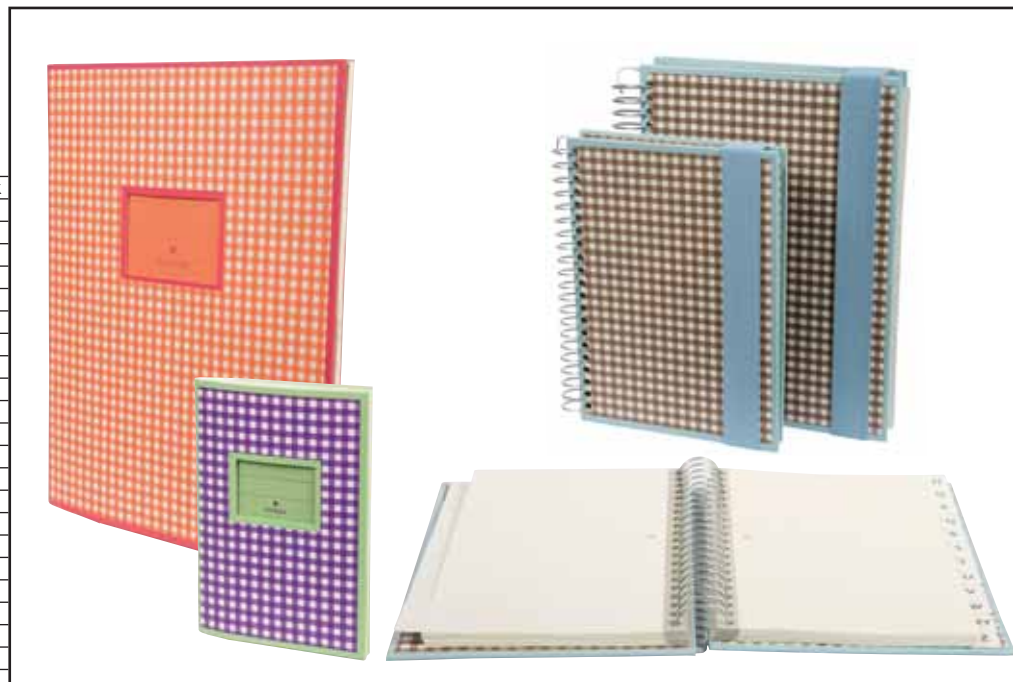

Schreiben · Write · Écrire

Europe (only)		3 Designs			
Heft	12 assorted	6 Brown/Ciel	6 Plum/Lime	6 Orange/Pink	
Exercise Book	5543D	5540	5541	5542	
Cahier d'exercices					

A6					
Squared/Quadrillé	1535543D	1535540	1535541	1535542	
Blank/Blanc	1505543D	1505540	1505541	1505542	
Lined/ligné	1265543D	1265540	1265541	1265542	

A5					
Squared/Quadrillé	1545543D	1545540	1545541	1545542	
Blank/Blanc	1515543D	1515540	1515541	1515542	
Lined/ligné	1255543D	1255540	1255541	1255542	

A4					
Squared/Quadrillé	1555543D	1555540	1555541	1555542	
Blank/Blanc	1525543D	1525540	1525541	1525542	
Lined/ligné	1245543D	1245540	1245541	1245542	

North America (only)					
Letter Size (8,5 x 11 inches/21,6 x 28 cm)					
Lined/ligné	1275543D	1275540	1275541	1275542	
A5					
Lined/ligné	1255543D	1255540	1255541	1255542	
A6					
Lined/ligné	1265543D	1265540	1265541	1265542	

Unsere Begleiter durch den Alltag; Job, Schule, Zuhause.

Your everyday companions; at work, at school, at home.

Vos compagnons quotidiens; à l'école, au travail, à la maison.