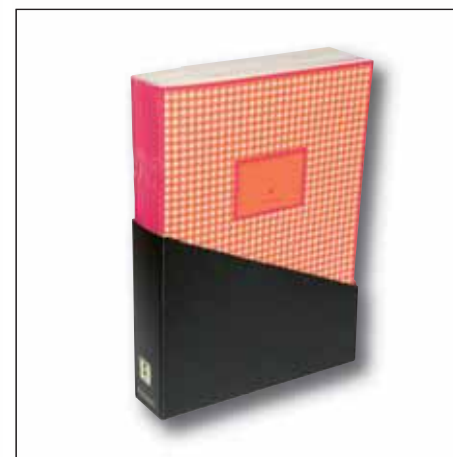

Alle Hefte haben eine stabile Klappe auf der Innenseite vorne und hinten.
All the exercise books have pockets at the front and backside.
Tous les cahiers d'exercices ont des pochettes à l'avant et à l'arrière.

6 Hefte pro Größe in der Box als Einzelmotiv.
6 Exercise books in a box as single design.
6 Cahiers du même modèle.