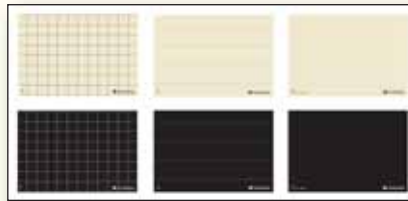

Vos compagnons quotidiens; à l'école, au travail, à la maison.

Etiketten Vorder und Rückseite
Labels front and back
Étiquettes recto-verso

Karo, Linien, Blanko
Squared, Lined, Unlined
Quadrillé, Ligné, Blanc